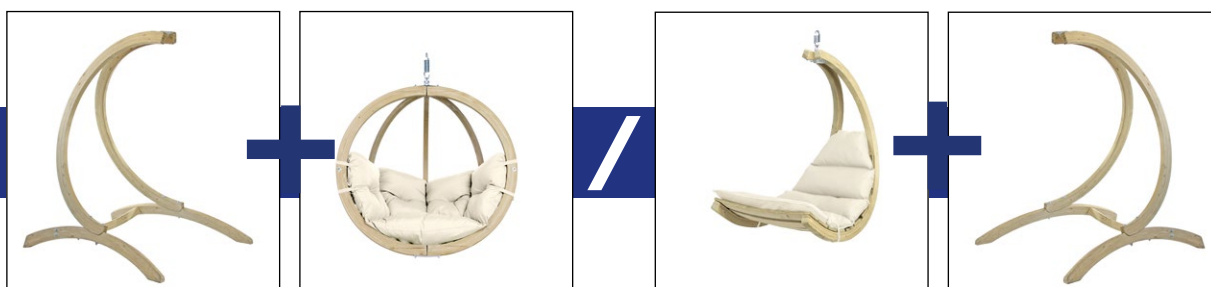

A M A Z O N A S
 **G L O B O S T A N D C O V E R** 

Geeignet für*:

Der Wetterschutz für Globo Stand & Globo Chair oder für Globo Stand & Swing Chair*

- Schnell und einfach befestigt und mit wenigen Handgriffen auch wieder verstaut
- Perfekt angepasst an Form und Größe der Produkte
- Wasserabweisende Materialien für idealen Schutz des Holzes und der Polsterung
- Stilvolle Farbe ergänzt die Gartengestaltung perfekt
- Geeignet zum Schutz vor feuchtem Wetter und leichten bis normalen Regen (kein Stark- oder Dauerregen)

Produktdetails:

- | | |
|--|---|
| <ul style="list-style-type: none"> - Artikelnummer/EAN: - Material: - Verpackung: - Kombinierbar mit: - Zolltarifnummer: - Herkunftsland: - Abmaße Einzelverpackung: - Masterkarton: | <p>AZ-4013015 / 4030454007726</p> <p>100 % Polyester</p> <p>Transparenter PE-Beutel mit inneliegendem Produktflyer</p> <p>Globo Stand & Globo Chair / Globo Stand & Swing Chair</p> <p>*nicht zur Verwendung mit einzelnen Produkten (z.B. nur Globo Stand) geeignet</p> <p>63069000</p> <p>Polen</p> <p>ca. 320 x 200 x 90 mm</p> <p>ca. 600 x 400 x 270 mm / 10,6 kg / enthält 20 Stück</p> |
|--|---|